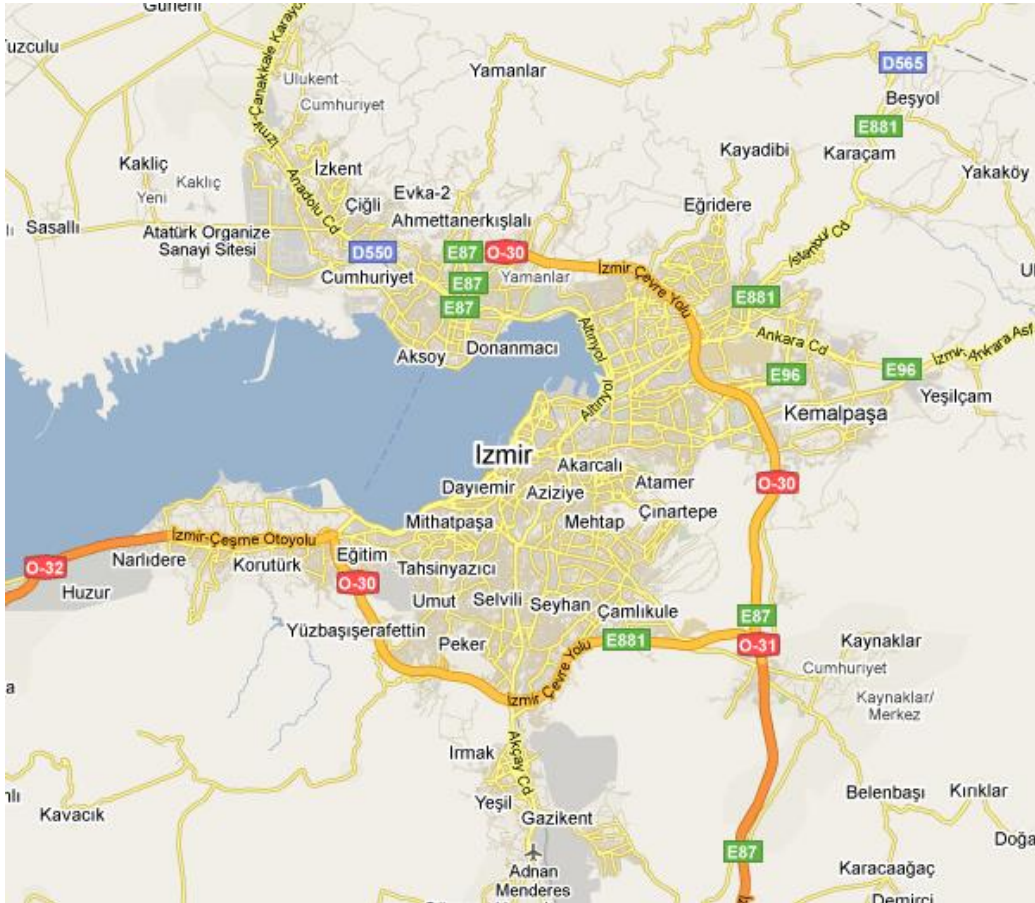

# SMYRNA MAPS

Roman  
Agora

Kadifekale Castle  
3<sup>rd</sup> Century