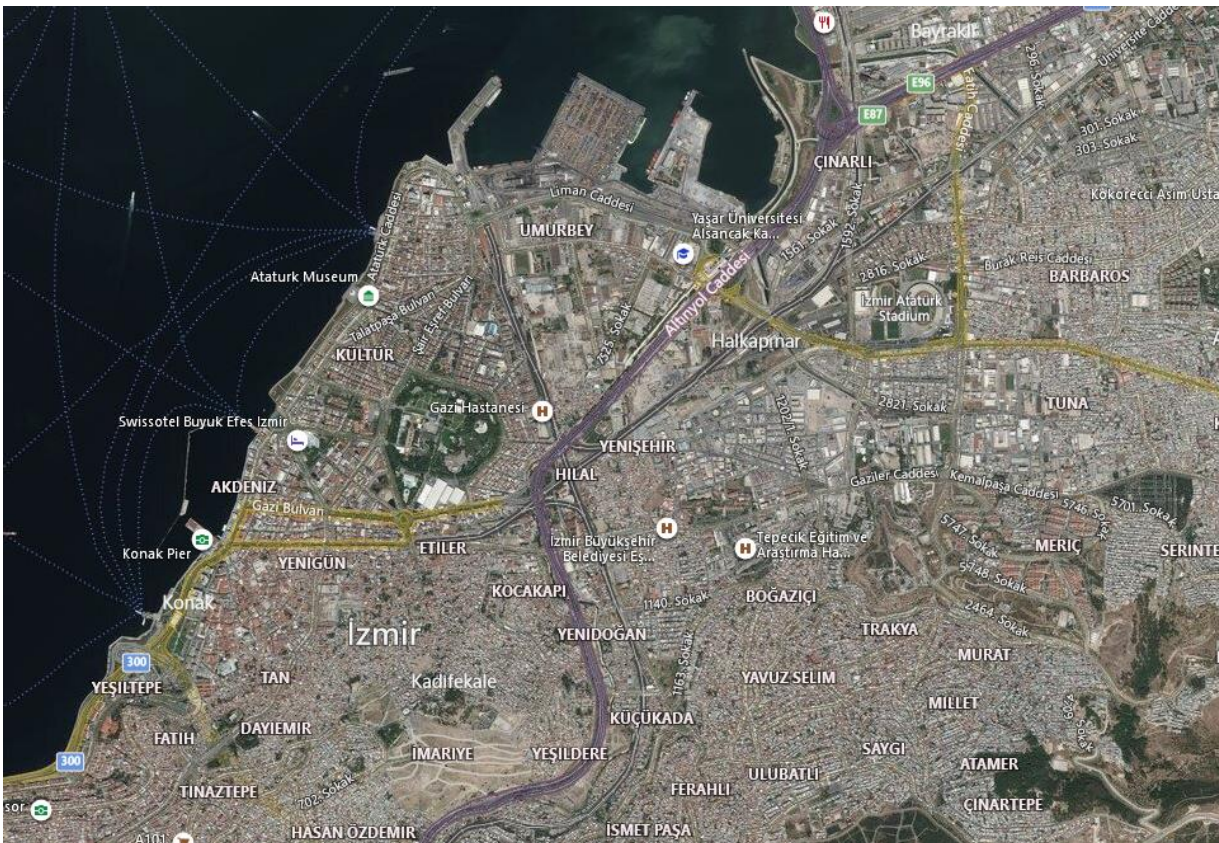

# SMYRNA MAPS

Roman  
Agora

Kadifekale Castle  
3<sup>rd</sup> Century